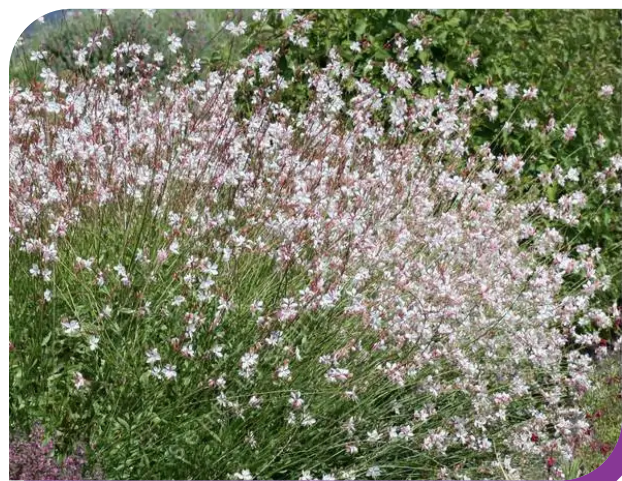

# Les vivaces plein soleil

 **Sauge d'Afghanistan compacte**  
**Perovskia atriplicifolia Little Spire**

Hauteur : 80 cm - Largeur 50 cm

Sol : Normal à sec

Floraison : Juillet à octobre

 **Griffe de sorcière**  
**Delosperma - Salvia microphylla**

Hauteur : 60 à 100 cm

Sol : Léger, bien drainé

Floraison : Avril à octobre

 **Géranium Rozanne**

Hauteur : 50/60 cm

Sol : Ordinaire

Floraison : Juin à août

**Gaura de Lindheimer**  
**Gaura lindheimeri Blanche**

# Les vivaces plein soleil