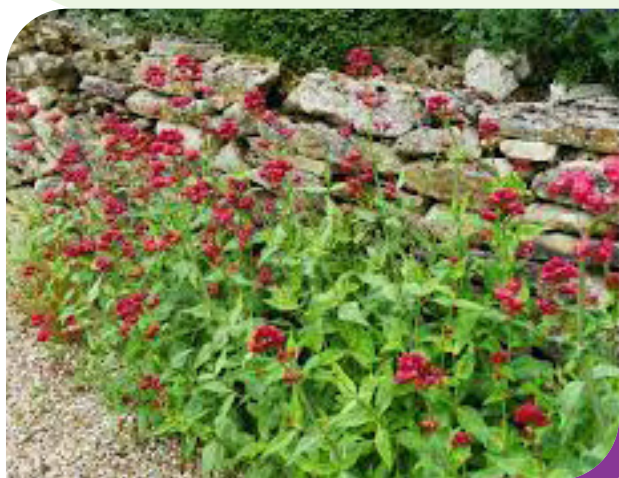

## Serpolet Thymus serpyllum

Hauteur : 15 à 30 cm  
Sol : Normal et sec  
Floraison : Juin à août

Feuillages persistants

# Les vivaces plein soleil

**Valériane**  
**Centranthus ruber**

Hauteur : 60 à 100 cm  
Sol : Ordinaire, voire pauvre  
Floraison : Mai à septembre

 **Immortelle commune**  
**Helichrysum stoechas**

Hauteur : 60 cm  
Sol : Drainé  
Floraison : Printemps