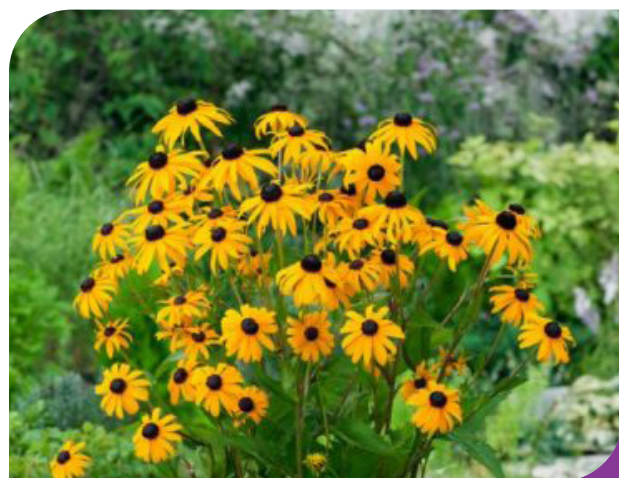

# Les vivaces plein soleil

**Valériane**  
**Centranthus ruber**

Hauteur : 60 à 100 cm  
Sol : Ordinaire, voire pauvre  
Floraison : Mai à septembre

 **Immortelle commune**  
**Helichrysum stoechas**

Hauteur : 60 cm  
Sol : Drainé  
Floraison : Printemps

 **Cinénaire maritime**  
**Cineraria maritima**

Hauteur : 50 à 60 cm  
Sol : Ordinaire  
Floraison : Mai à juillet

 **Rudbeckie**  
**Rudbeckia fulgida**

Hauteur : 1m  
Sol : Ordinaire, bien drainé  
Floraison : Juin à septembre

# Les vivaces plein soleil

 **Ciste rose**  
**Cistus x purpureus**  
Hauteur : 1m  
Sol : Plutôt pauvre  
Floraison : Printemps

 **Sauge arbustive**  
**Salvia microphylla**  
Hauteur : 60 à 100 cm  
Sol : Léger, bien drainé  
Floraison : Avril à octobre