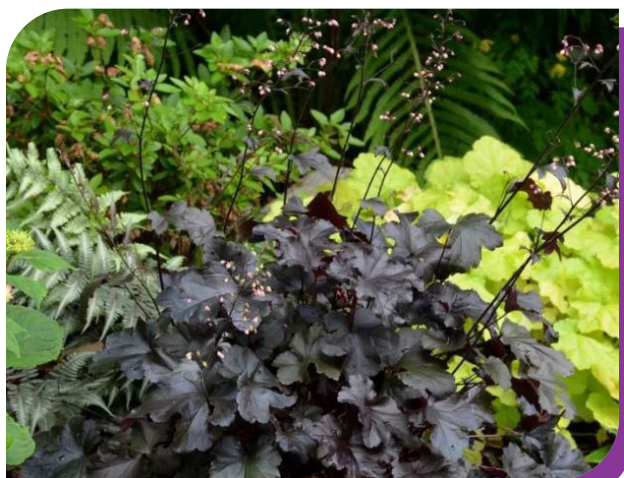

Les vivaces / fougères d'ombre

Heuchères
Heuchera Black Pearl

Hauteur : 30 cm

Sol : Frais et humifère

Floraison : Juillet à septembre