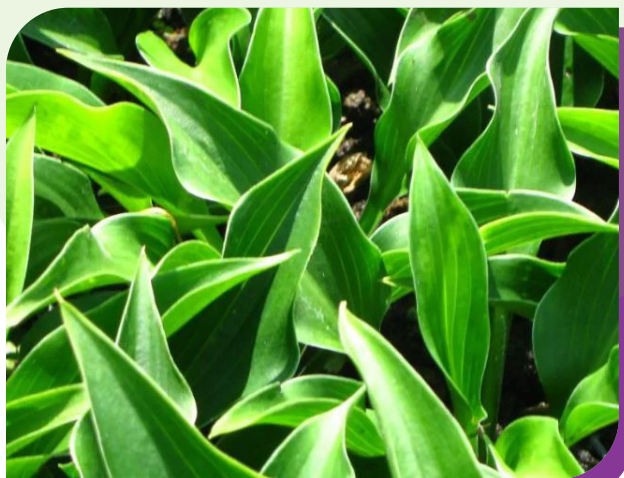

## Les vivaces soleil / mi-ombre

**Iris d'Alger**  
**Iris unguicularis**

Hauteur : 30 cm  
Sol : Léger, bien drainé  
Floraison : Décembre à mars

**Vergerette**  
**Erigeron kavinskianus**

Hauteur : 20 à 30 cm  
Sol : Normal à sec  
Floraison : Avril à novembre

**Orpin des jardins**  
**Sedum spectabile**

Hauteur : 20 à 50 cm  
Sol : Ordinaire  
Floraison : Septembre à octobre

**Aster nain d'automne**  
**Aster dumosus 'Augenweide'**

Hauteur : 20 à 35 cm  
Sol : Ordinaire  
Floraison : Septembre à octobre

## Les vivaces / fougères d'ombre