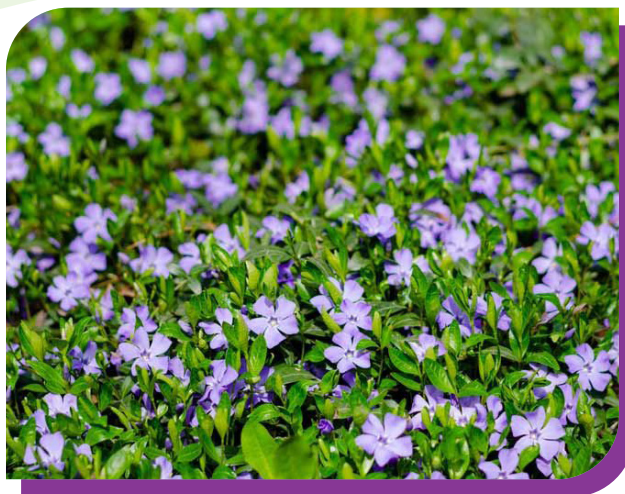

Les vivaces / fougères d'ombre

Pervenche à petites fleurs

Vinca Minor

Hauteur : 30 cm

Sol : Frais

Floraison : Mars à mai